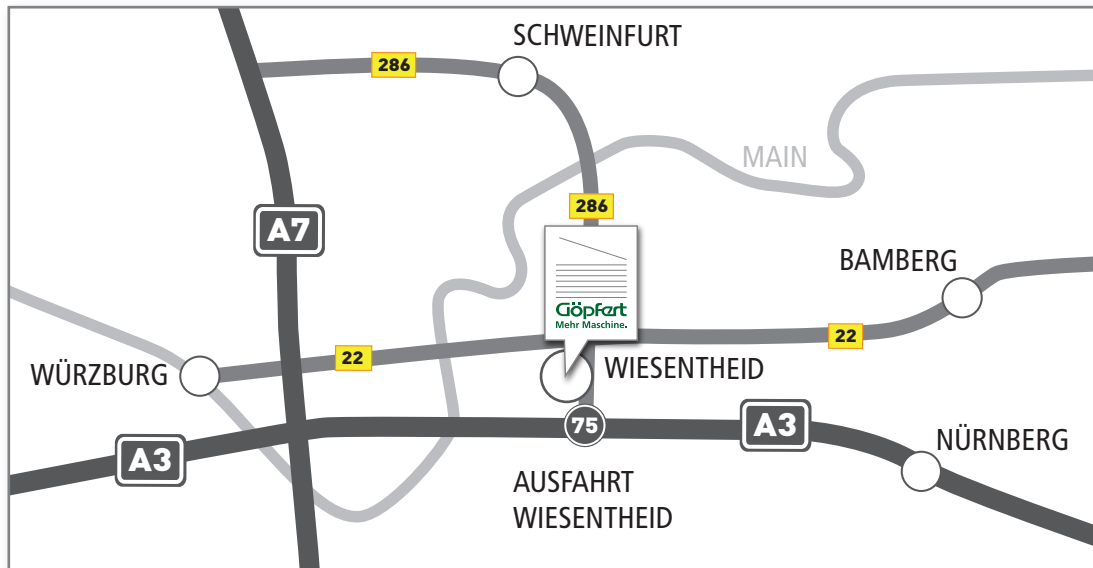

# Anfahrt

Sie finden uns in Wiesentheid, zentral zwischen Nürnberg und Würzburg gelegen.

Fahren Sie auf der Autobahn A3, Frankfurt-Nürnberg, an der Ausfahrt Wiesentheid/Rüdenhausen ab. Folgen Sie der Beschilderung Wiesentheid-Industriegebiet. Sie finden die Firma Göpfert Maschinen GmbH Am Zollwasen 6.