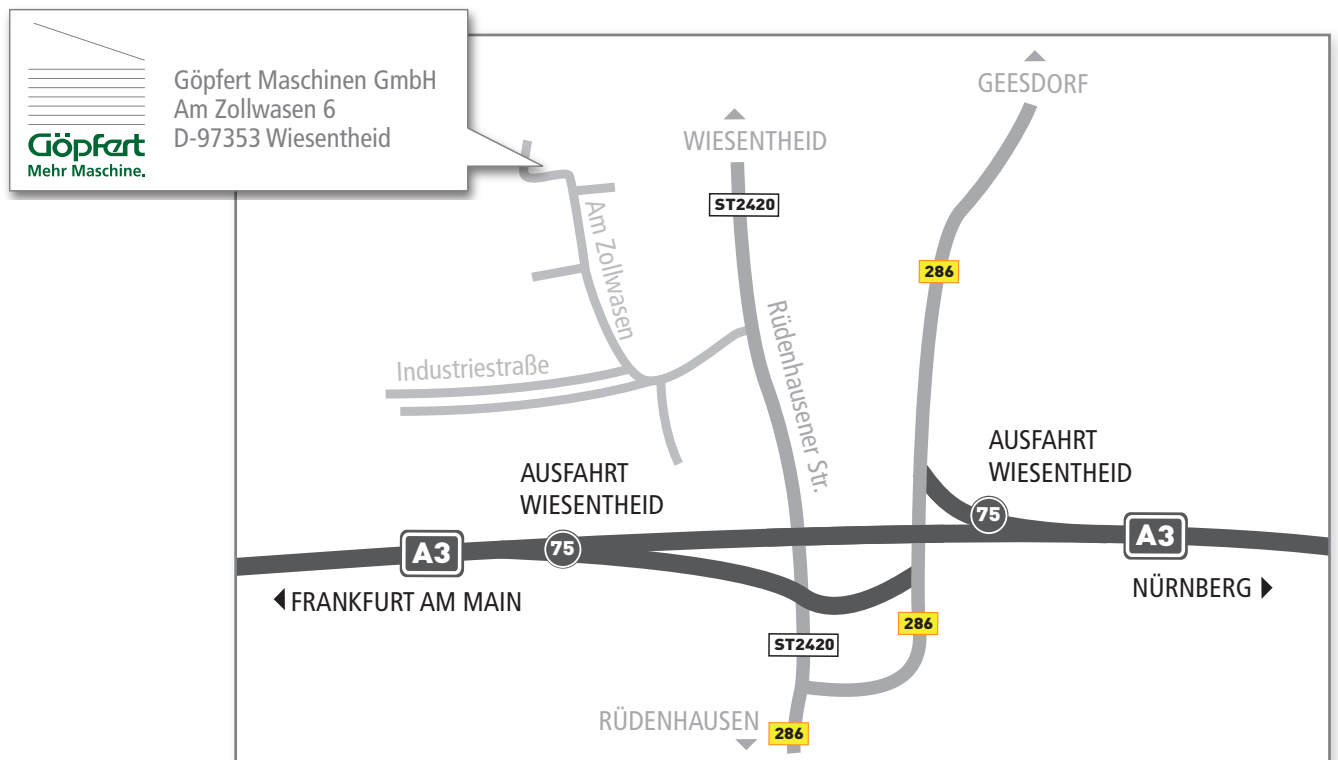

# Anfahrt

Sie finden uns in Wiesentheid, zentral zwischen Nürnberg und Würzburg gelegen.

Fahren Sie auf der Autobahn A3, Frankfurt-Nürnberg, an der Ausfahrt Wiesentheid/Rüdenhausen ab. Folgen Sie der Beschilderung Wiesentheid-Industriegebiet. Sie finden die Firma Göpfert Maschinen GmbH Am Zollwasen 6.